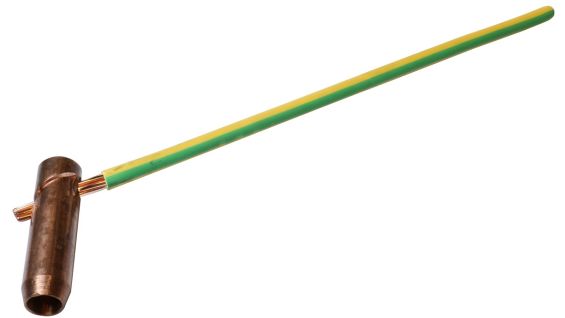

ELIT AS

Koblingsklemme for jordspyd - EC001465

ELIT PT12-25/300

**1. PRODUKTBESKRIVELSE**

Den koniske topphylsen er konstruert for å sikre en stabil og varig forbindelse mellom jordspyd og kobberwire. Et utmerket alternativ til den konvensjonelle jordingsklemmen som ikke garanterer en varig forbindelse. Topphylsen er laget av "BZT-kobber". Den er utformet som en "halv skjøtehylse" for feste til jordspydet og med en topp for kobberwiren som er formpresset til hylsen (muffen) under 20 tonns trykk. Topphylsen monteres på jordspydet ved hjelp av hammer (fem lette slag krever minst 1,5 tonns trekraft for å få den av). ELIT PT12-25/300 modellen har 25mm<sup>2</sup> kobberwire med 300mm lengde påmontert og hylsen er laget for konisk tilkobling mot 1/2" ugjengede jordspyd.

**El.nummer:** 12 403 31  
**Art.nummer:** 30158610  
**GTIN nummer:** 7070812000263  
**Dimensjon:** 300mm  
**Materialet:** Kobber

**Overflatebehandling:** Kobber

**Øvrige opplysninger:** 300mm med påpresset PN